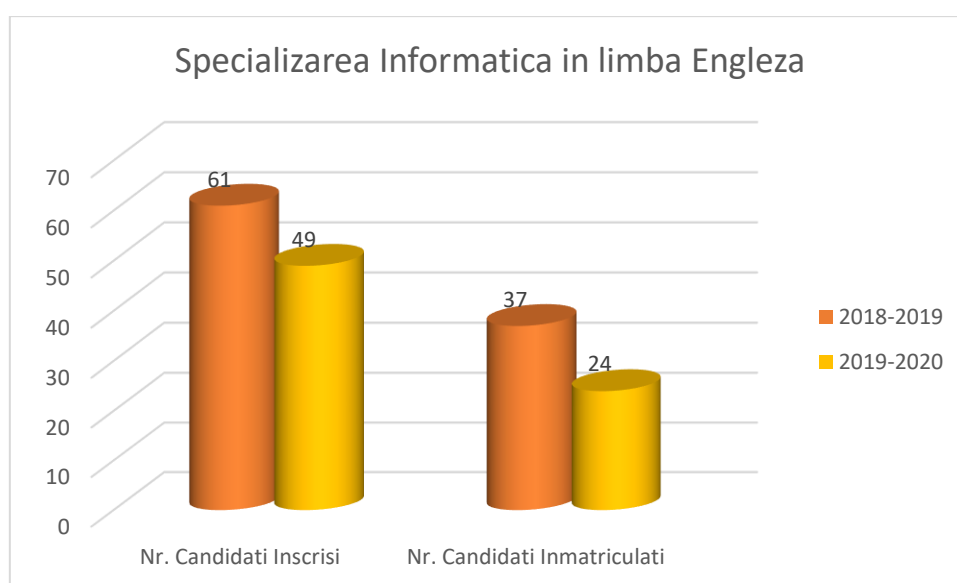

**Analiza comparativă a Concursului de Admitere la Domeniul INFORMATICĂ,
specializarea INFORMATICĂ IN LIMBA ENGLEZĂ, începând cu anul universitar
2018-2019**

Informatica in limba Engleză	Locuri subventionate	Nr candidati inscisi	Nr. Candidati inmatriculati	Cifra de scolarizare ARACIS
2018-2019	15	61	37	60
2019-2020	15	49	24	60