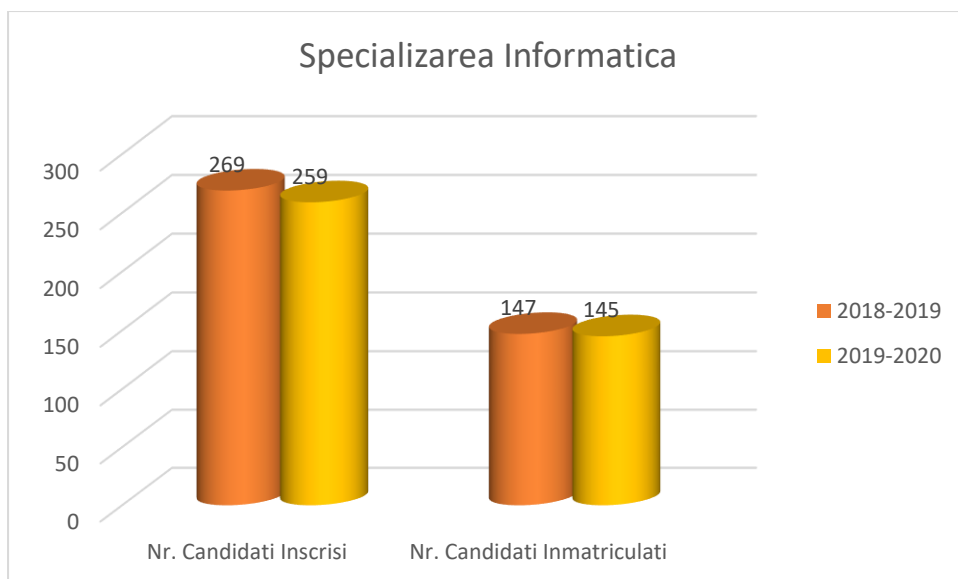

**Analiza comparativă a Concursului de Admitere la Domeniul MATEMATICĂ,
Specializarea Matematică (Trunchi comun) începând cu anul universitar 2018-
2019**

Matematica (Trunchi comun)	Locuri subventionate	Nr candidati inscrisi	Nr. Candidati inmatriculati	Cifra de scolarizare ARACIS
2018-2019	22	87	32	125
2019-2020	26	105	49	125

**Analiza comparativă a Concursului de Admitere la Domeniul INFORMATICĂ,
specializarea INFORMATICĂ, începând cu anul universitar 2018-2019**

Informatica	Locuri subventionate	Nr candidati inscrisi	Nr. Candidati inmatriculati	Cifra de scolarizare ARACIS
2018-2019	58	269	147	150
2019-2020	54	259	145	150