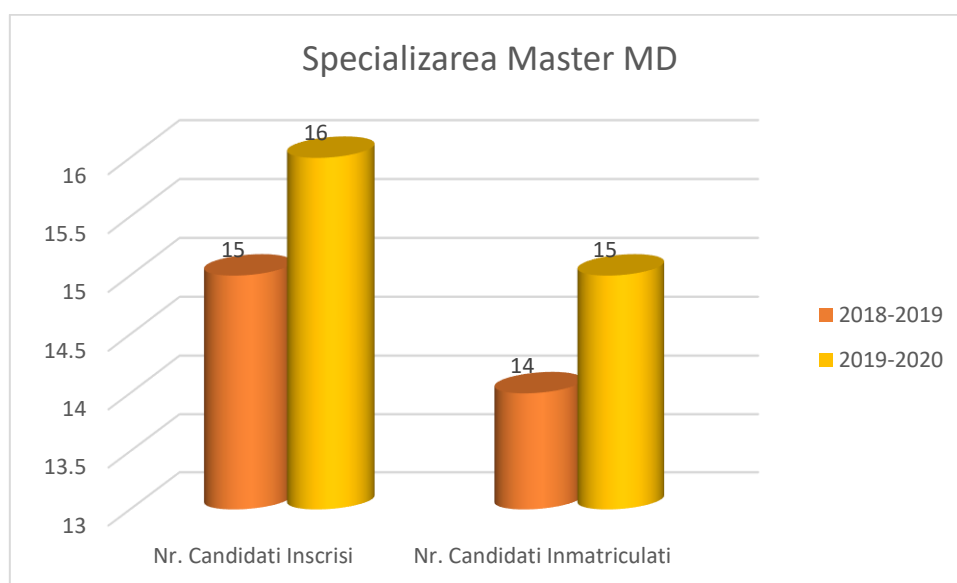

**Analiza comparativă a Concursului de Admitere la Master, domeniul
MATEMATICĂ, specializarea MATEMATICA DIDACTICĂ, începând cu anul
universitar 2018-2019**

Matematică Didactică	Locuri subventionate	Nr candidati inscrisi	Nr. Candidati inmatriculati	Cifra de scolarizare ARACIS
2018-2019	15	15	14	50
2019-2020	15	16	15	50

**Analiza comparativă a Concursului de Admitere la Master, Domeniul
INFORMATICĂ, specializarea Master MODELARE SI TEHNOLOGII
INFORMATICE, începând cu anul universitar 2018-2019**

Modelare si Tehnologii Informatice	Locuri subventionate	Nr candidati inscrisi	Nr. Candidati inmatriculati	Cifra de scolarizare ARACIS
2018-2019	13	24	20	50
2019-2020	13	20	19	50