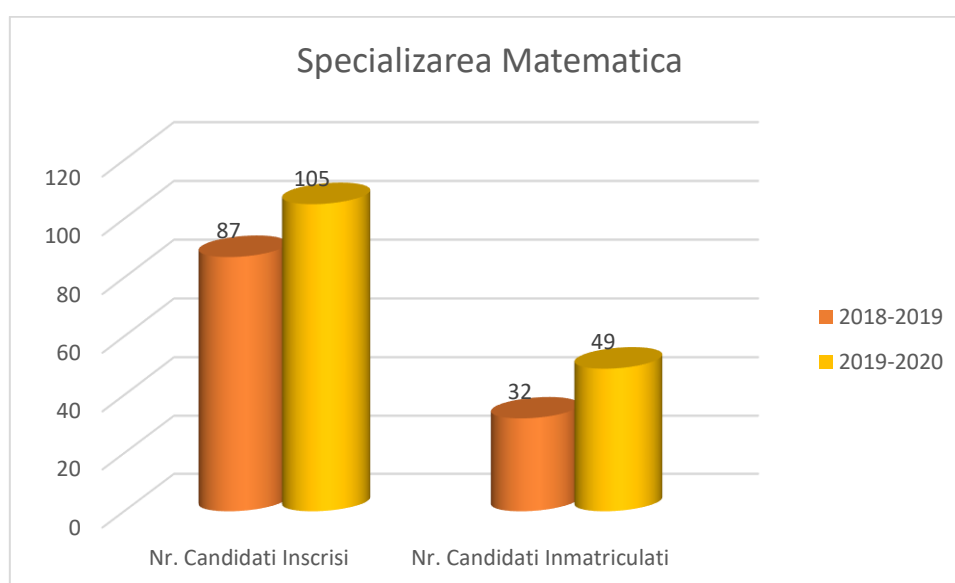

**Analiza comparativă a Concursului de Admitere la Domeniul MATEMATICĂ,
Specializarea Matematică (Trunchi comun) începând cu anul universitar 2018-
2019**

Matematica (Trunchi comun)	Locuri subventionate	Nr candidati inscrisi	Nr. Candidati inmatriculati	Cifra de scolarizare ARACIS
2018-2019	22	87	32	125
2019-2020	26	105	49	125

**Analiza comparativă a Concursului de Admitere la Domeniul INFORMATICĂ,
specializarea INFORMATICĂ, începând cu anul universitar 2018-2019**

Informatica	Locuri subventionate	Nr candidati inscrisi	Nr. Candidati inmatriculati	Cifra de scolarizare ARACIS
2018-2019	58	269	147	150
2019-2020	54	259	145	150