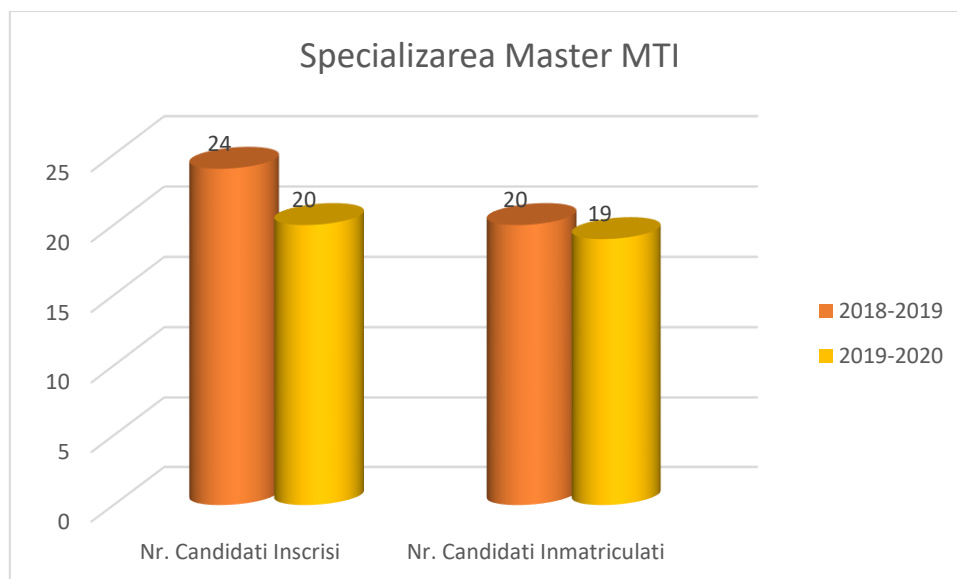

**Analiza comparativă a Concursului de Admitere la Master, Domeniul
INFORMATICĂ, specializarea MEDII VIRTUALE MULTIMODALE DISTRIBUITE,
începând cu anul universitar 2018-2019**

Medii Virtuale Multimodale Distribuie	Locuri subventionate	Nr candidati inscisi	Nr. Candidati inmatriculati	Cifra de scolarizare ARACIS
2018-2019	13	23	18	50
2019-2020	13	27	22	50